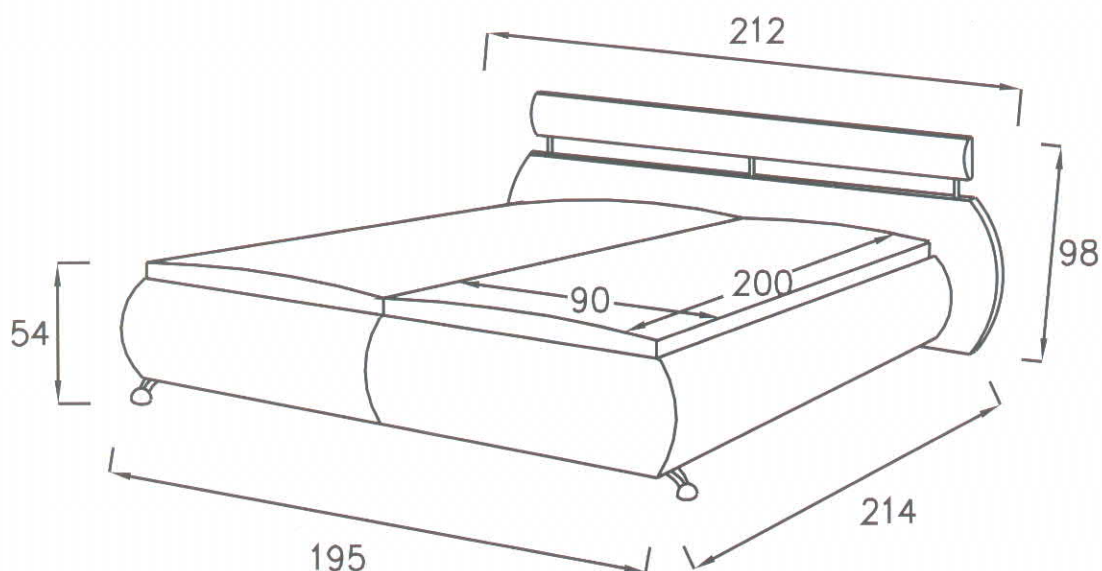

APOLENA

Komfortní dvoulůžko Apolena se vyrábí v celočalouněném provedení s možností výběru potahové látky kategorie (A,B,C). Lůžko je možné doplnit zásuvkovými nebo odkládacími nočními stolky řady Apolena, které odpovídají designu celého lůžka. Součástí dvoulůžka jsou vkusné kovové doplňky v barvě stříbrná matná, které obohatí celkový vzhled. Komfortní výška ležení a odvětrávaný úložný prostor jsou předpokladem kvalitního spánku. Tři základní verze tohoto dvoulůžka se liší typem matrace, lamelového roštu a přístupem do úložného prostoru. Výhodou tohoto lůžka, je možnost záměny volně ložené matrace nebo lamelového roštu tak, aby požadavky na kvalitní ležení splňovaly představy i těch nejnáročnějších zákazníků. Kvalita materiálů a zpracování zaručuje dlouhou životnost tohoto lůžka.

- případnou záměnu prvků najdete v oddíle Lamelové rošty nebo Matrace (při záměně jednotlivých prvků se cena mění o rozdíl zaměněných prvků dle ceníku)
- lůžko lze doplnit přehozem... / oddíl Doplňky
- součástí každého dvoulůžka jsou 2 ks polštářků při výběru potahové látky kategorie A, B, C
- pozornost věnujte váhovému zatížení, které se odvíjí od max. zatížení matrace a roštu
- u polohovacích roštů 13 poloh u hlavy, 13 poloh u nohou
- atypické provedení za příplatek

NSA-03

NSA-04

* Veškeré rozměry jsou pouze orientační.

* Výrobce si vyhrazuje právo změny.