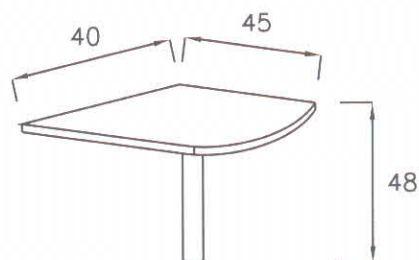

- případnou záměnu prvků najdete v oddíle Lamelové rošty nebo Matrace (při záměně jednotlivých prvků se cena mění o rozdíl zaměněných prvků dle ceníku)
- lůžko lze doplnit přehozem... / oddíl Doplňky
- součástí každého dvoulůžka jsou 2 ks polštářků při výběru potahové látky kategorie A, B, C
- pozornost věnujte váhovému zatížení, které se odvíjí od max. zatížení matrace a roštu
- u polohovacích roštů 13 poloh u hlavy, 13 poloh u nohou
- atypické provedení za příplatek

NSA-03

NSA-04

* Veškeré rozměry jsou pouze orientační.

* Výrobce si vyhrazuje právo změny.