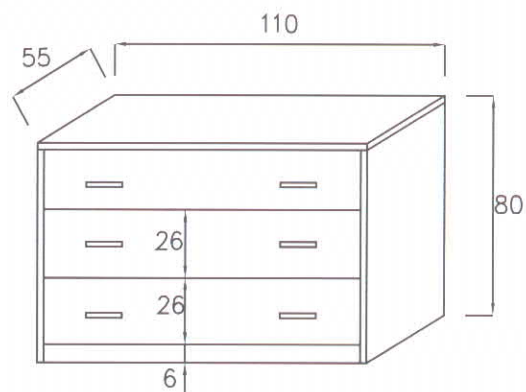

LOŽNICE BETA

Ložnice BETA je kvalitní řadou sektorového nábytku. Vyrábí se v provedení lamino kategorie (M,N) (viz. vzorník) přičemž hrany jsou opatřeny plastovou ABS hranou, která je velmi odolná proti mechanickému poškození. Standardně se sektorový nábytek vyrábí v kombinaci dvou odstínů, přičemž jeden z nich je Aluminium F-509. Tento odstín je stejný jako odstín kovových noh dvoulůžek, která vycházejí z této ložnicové řady.

Skříně se vyrábí ve třech základních rozměrech s posuvnými dveřmi u kterých je použito spodní vedení s ložiskem a hliníkovou lištou. Toto vedení zaručuje lehký chod a dlouhou životnost. Překrytá křídla dveří jsou opatřena protiprachovými kartáči. Dveře na přední liště mohou být doplněny třídičným zrcadlem. Úchytky jsou kovové, v barvě matný chrom.

Dalšími prvky této ložnice jsou komoda, závěsné zrcadlo, dále dvoulůžko BEATA nebo BRIGITA s příslušnými nočními stolky.

Skříně jsou dodávány v demontovaném stavu. Ostatní sektorový nábytek je smontován. Vše je baleno v kartonech tak, aby během přepravy nemohlo dojít k poškození. Použité materiály a kvalita jejich zpracování zaručují dlouhou životnost a spokojenost našich zákazníků.

S-BER 1

NSB-02

* Veškeré rozměry jsou pouze orientační.

* Výrobce si vyhrazuje právo změny.