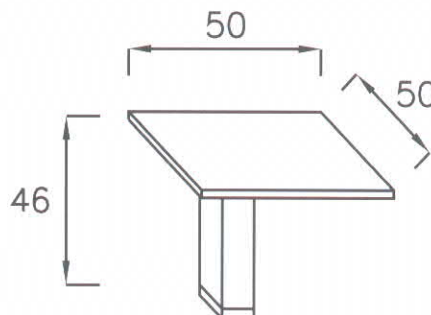

NSB-02

* Veškeré rozměry jsou pouze orientační.

* Výrobce si vyhrazuje právo změny.