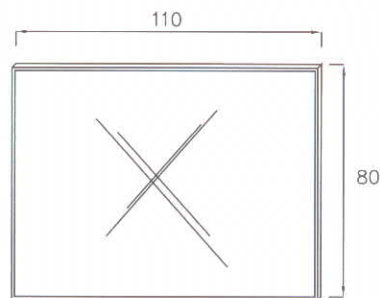

LOŽNICE BETA

Ložnice BETA je kvalitní řadou sektorového nábytku. Vyrábí se v provedení lamino kategorie (M,N) (viz. vzorník) přičemž hrany jsou opatřeny plastovou ABS hranou, která je velmi odolná proti mechanickému poškození. Standardně se sektorový nábytek vyrábí v kombinaci dvou odstínů, přičemž jeden z nich je Aluminium F-509. Tento odstín je stejný jako odstín kovových noh dvoulůžek, která vycházejí z této ložnicové řady.

Skříně se vyrábí ve třech základních rozměrech s posuvnými dveřmi u kterých je použito spodní vedení s ložiskem a hliníkovou lištou. Toto vedení zaručuje lehký chod a dlouhou životnost. Překrytá křídla dveří jsou opatřena protiprachovými kartáči. Dveře na přední liště mohou být doplněny třídičným zrcadlem. Úchytky jsou kovové, v barvě matný chrom.

Dalšími prvky této ložnice jsou komoda, závěsné zrcadlo, dále dvoulůžko BEATA nebo BRIGITA s příslušnými nočními stolky.

Skříně jsou dodávány v demontovaném stavu. Ostatní sektorový nábytek je smontován. Vše je baleno v kartonech tak, aby během přepravy nemohlo dojít k poškození. Použité materiály a kvalita jejich zpracování zaručují dlouhou životnost a spokojenost našich zákazníků.

ZRB-01

NSB-02

* Veškeré rozměry jsou pouze orientační.

* Výrobce si vyhrazuje právo změny.