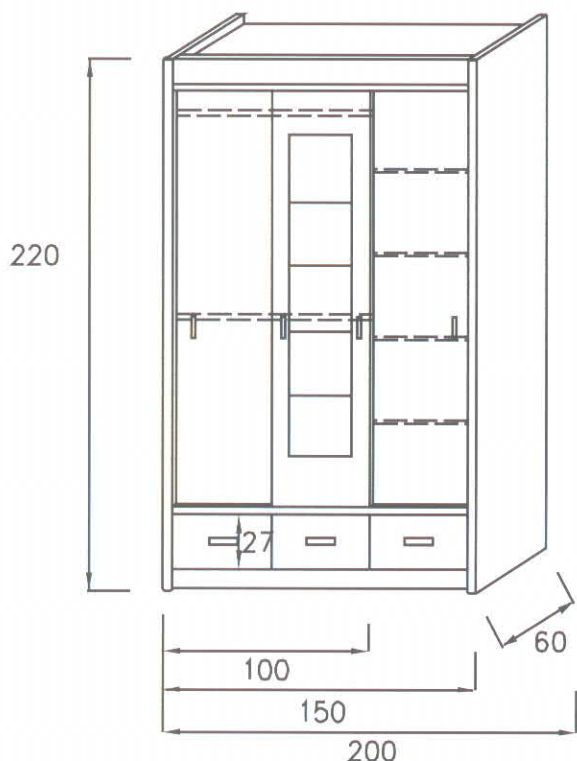

LOŽNICE BETA

Ložnice BETA je kvalitní řadou sektorového nábytku. Vyrábí se v provedení lamino kategorie (M,N) (viz. vzorník) přičemž hrany jsou opatřeny plastovou ABS hranou, která je velmi odolná proti mechanickému poškození. Standardně se sektorový nábytek vyrábí v kombinaci dvou odstínů, přičemž jeden z nich je Aluminium F-509. Tento odstín je stejný jako odstín kovových noh dvoulůžek, která vycházejí z této ložnicové řady.

Skříně se vyrábí ve třech základních rozměrech s posuvnými dveřmi u kterých je použito spodní vedení s ložiskem a hliníkovou lištou. Toto vedení zaručuje lehký chod a dlouhou životnost. Překrytá křídla dveří jsou opatřena protiprachovými kartáči. Dveře na přední liště mohou být doplněny třídičným zrcadlem. Úchytky jsou kovové, v barvě matný chrom.

Dalšími prvky této ložnice jsou komoda, závěsné zrcadlo, dále dvoulůžko BEATA nebo BRIGITA s příslušnými nočními stolky.

Skříně jsou dodávány v demontovaném stavu. Ostatní sektorový nábytek je smontován. Vše je baleno v kartonech tak, aby během přepravy nemohlo dojít k poškození. Použité materiály a kvalita jejich zpracování zaručují dlouhou životnost a spokojenost našich zákazníků.

S-BET 3