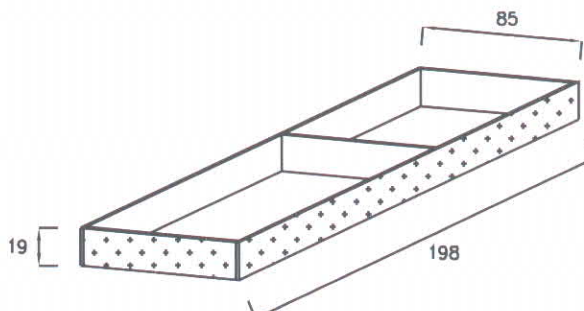

- případnou záměnu prvků najdete v oddíle Lamelové rošty nebo Matrace (při záměně jednotlivých prvků se cena mění o rozdíl zaměněných prvků dle ceníku)
- lůžko lze doplnit přehozem, polštářky... / oddíl Doplnky
- pozornost věnujte váhovému zatížení, které se odvíjí od max. zatížení matrace a roštu
- u polohovacích lamelových roštů 13 poloh u hlavy, 13 poloh u nohou

## POZOR:

Pro čalounění tohoto typu dvoulůžka, vybírejte pouze z potahových látek kategorie „B“, dezén Verona (více barevných odstínů, viz. vzorník...).

NST - 01

NST - 02

UPS-01

\* Veškeré rozměry jsou pouze orientační.