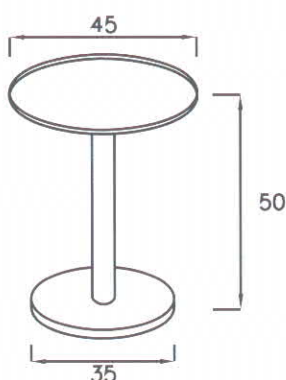

## POZOR:

Pro čalounění tohoto typu dvoulůžka, vybírejte pouze z potahových látek kategorie „B“, dezén Verona (více barevných odstínů, viz. vzorník...).

NST - 01

NST - 02

UPS-01

\* Veškeré rozměry jsou pouze orientační.