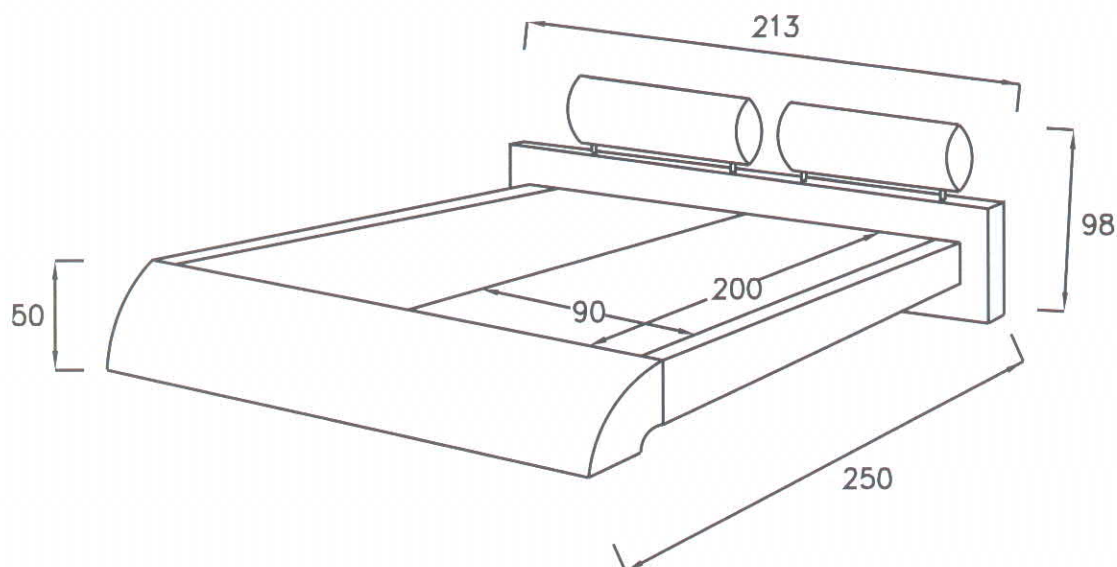

# SÁRA

Originální vzhled, komfortní výška ležení, nadstandardní velikost lehací plochy, příjemné a vzdušné čalounění, to vše vám nabízí dvoulůžko Sára. Lůžko je možné doplnit odkládacími nočními stoly řady S, které odpovídají designu celého lůžka. Úložný prostor je řešen zásuvkami na kolečkách s možností výběru lamina kategorie (M,N). Polštářky a úložný prostor nejsou součástí lůžka. Tři základní verze tohoto dvoulůžka se liší typem matrace a lamelového roštu. Je zde možnost záměny volně ložené matrace o výšce 14cm nebo lamelového roštu tak, aby požadavky na kvalitní ležení splňovaly představy i těch nejnáročnějších zákazníků. Kvalita materiálů a zpracování zaručuje dlouhou životnost tohoto lůžka.

- případnou záměnu prvků najdete v oddíle Lamelové rošty nebo Matrace (při záměně jednotlivých prvků se cena mění o rozdíl zaměněných prvků dle ceníku)
- lůžko lze doplnit přehozem, polštářky... / oddíl Doplnky
- pozornost věnujte váhovému zatížení, které se odvíjí od max. zatížení matrace a roštu
- u polohovacích lamelových roštů 13 poloh u hlavy, 13 poloh u nohou

## POZOR:

Pro čalounění tohoto typu dvoulůžka, vybírejte pouze z potahových látek kategorie „B“, dezén Verona (více barevných odstínů, viz. vzorník...).

NST - 01

NST - 02

UPS-01

\* Veškeré rozměry jsou pouze orientační.