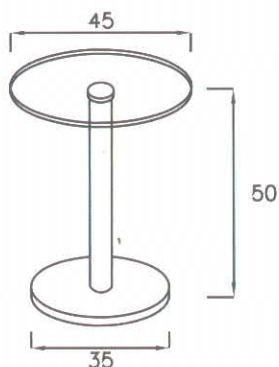

# SÁRA

Originální vzhled, komfortní výška ležení, nadstandardní velikost lehací plochy, příjemné a vzdušné čalounění, to vše vám nabízí dvoulůžko Sára. Lůžko je možné doplnit odkládacími nočními stoly řady S, které odpovídají designu celého lůžka. Úložný prostor je řešen zásuvkami na kolečkách s možností výběru lamina kategorie (M,N). Polštářky a úložný prostor nejsou součástí lůžka. Tři základní verze tohoto dvoulůžka se liší typem matrace a lamelového roštu. Je zde možnost záměny volně ložené matrace o výšce 14cm nebo lamelového roštu tak, aby požadavky na kvalitní ležení splňovaly představy i těch nejnáročnějších zákazníků. Kvalita materiálů a zpracování zaručuje dlouhou životnost tohoto lůžka.

- případnou záměnu prvků najdete v oddíle Lamelové rošty nebo Matrace (při záměně jednotlivých prvků se cena mění o rozdíl zaměněných prvků dle ceníku)
- lůžko lze doplnit přehozem, polštářky... / oddíl Doplnky
- pozornost věnujte váhovému zatížení, které se odvíjí od max. zatížení matrace a roštu
- u polohovacích lamelových roštů 13 poloh u hlavy, 13 poloh u nohou

## POZOR:

Pro čalounění tohoto typu dvoulůžka, vybírejte pouze z potahových látek kategorie „B“, dezén Verona (více barevných odstínů, viz. vzorník...).

NST - 01

NST - 02

UPS-01

\* Veškeré rozměry jsou pouze orientační.