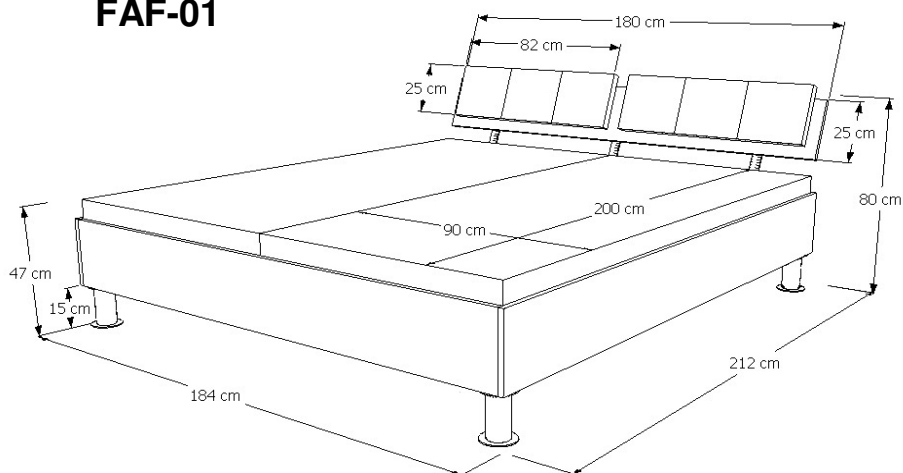

Kvalita použitých materiálů a jejich zpracování je jedním z předpokladů příjemného spánku. Dvoulůžka se od sebe liší pouze typem použitých nožiček (LTD nebo AL)

- případnou záměnu prvků najdete v oddíle Lamelové rošty nebo Matrace (při záměně jednotlivých prvků se cena mění o rozdíl zaměněných prvků dle ceníku) Do tohoto typu lůžka lze s výjimkou řady polohovacích roštů R 01 použít všechny typy roštů včetně motorově polohovatelného
- lůžko lze doplnit přehozem, polštářky... / oddíl Doplnky
- pozornost věnujte váhovému zatížení, které se odvíjí od max. zatížení matrace a roštu
- ve standardním provedení bez úložného prostoru
- atypické provedení za příplatek

FAT-01

FAF-01

* Veškeré rozměry jsou pouze orientační.

* Výrobce si vyhrazuje právo změny.