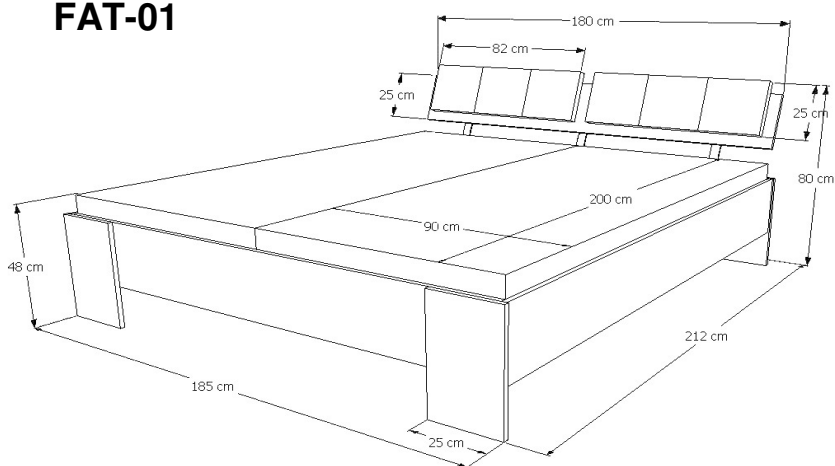

Kvalita použitých materiálů a jejich zpracování je jedním z předpokladů příjemného spánku. Dvoulůžka se od sebe liší pouze typem použitých nožiček (LTD nebo AL)

- případnou záměnu prvků najdete v oddíle Lamelové rošty nebo Matrace (při záměně jednotlivých prvků se cena mění o rozdíl zaměněných prvků dle ceníku) Do tohoto typu lůžka lze s výjimkou řady polohovacích roštů R 01 použít všechny typy roštů včetně motorově polohovatelného
- lůžko lze doplnit přehozem, polštářky... / oddíl Doplnky
- pozornost věnujte váhovému zatížení, které se odvíjí od max. zatížení matrace a roštu
- ve standardním provedení bez úložného prostoru
- atypické provedení za příplatek

FAT-01

FAF-01

* Veškeré rozměry jsou pouze orientační.

* Výrobce si vyhrazuje právo změny.